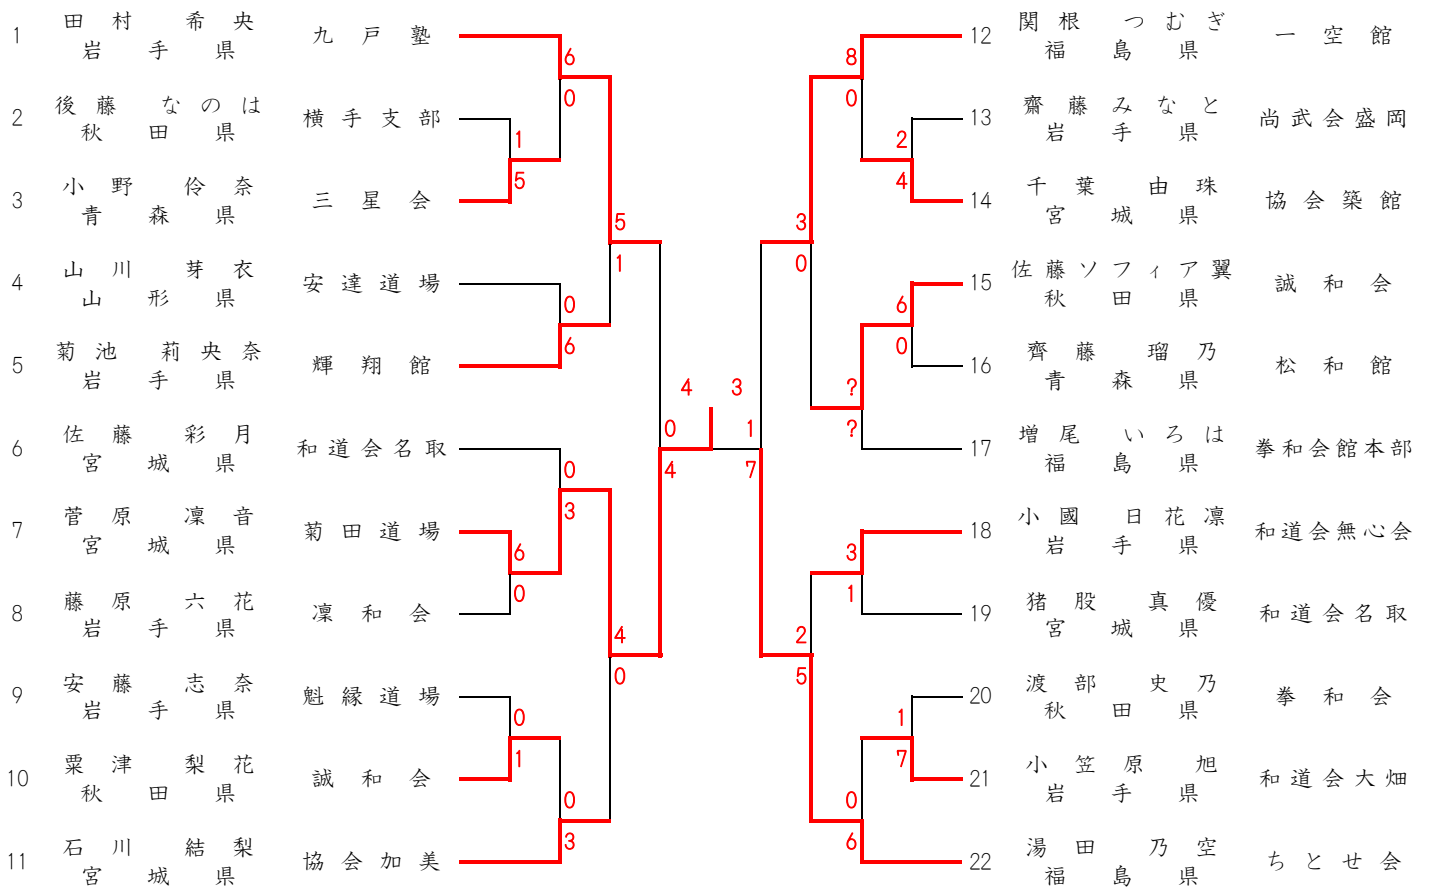

形 小学4年生男子

形 小学5年生男子

形 小学6年生男子

組手 小学1年生女子

組手 小学2年生女子

組手 小学3年生女子

組手 小学4年生女子

組手 小学5年生女子