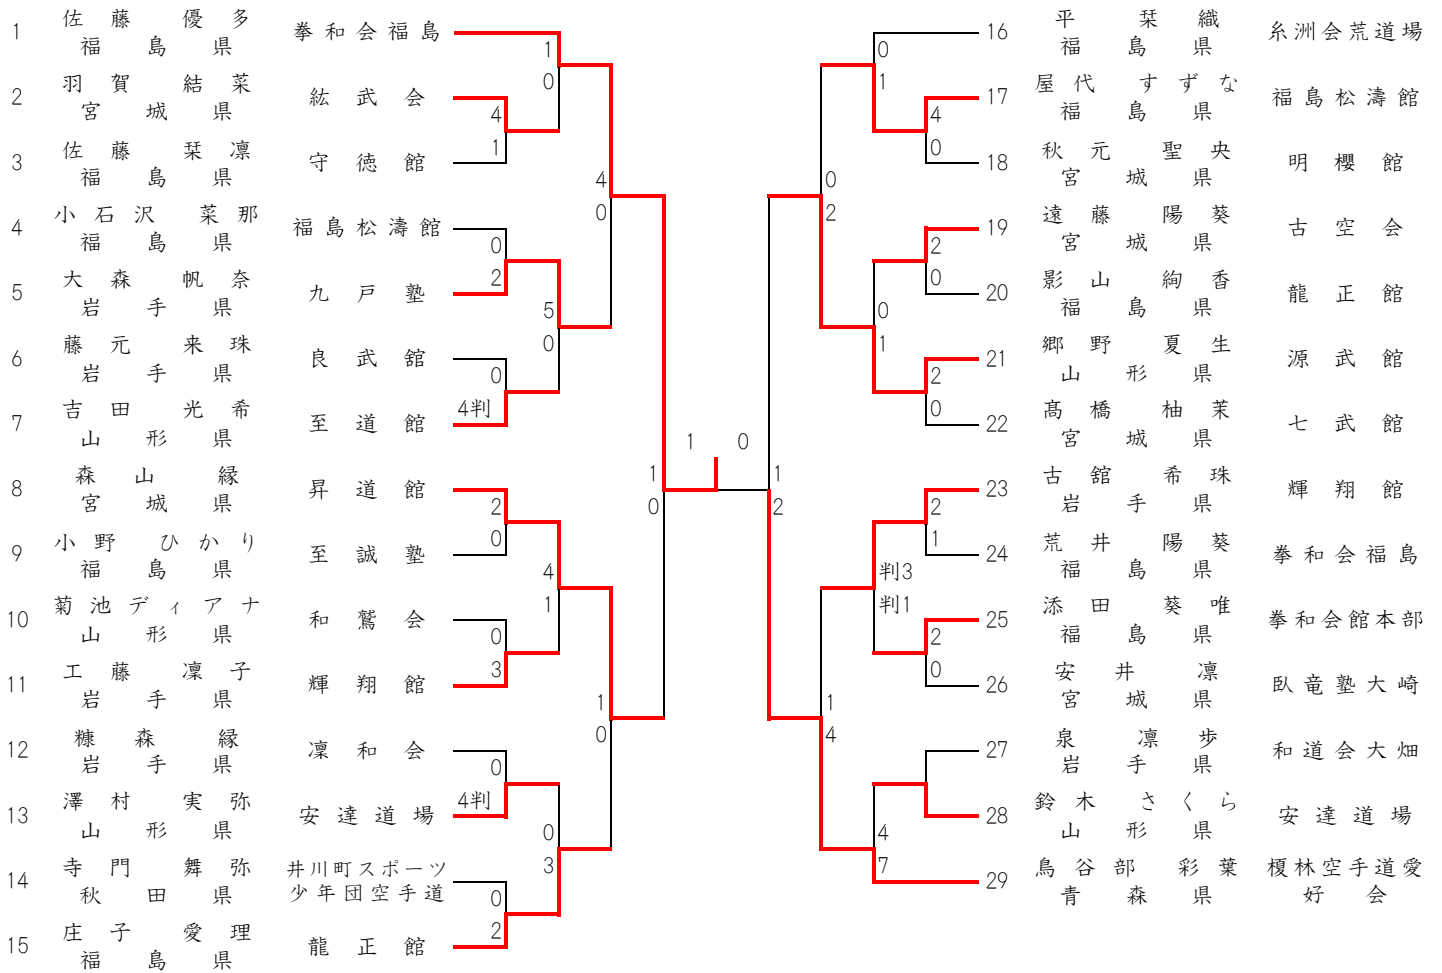

形 小学4年生男子

形 小学5年生男子

形 小学6年生男子

組手 小学1年生女子

組手 小学2年生女子

組手 小学3年生女子

組手 小学4年生女子

組手 小学5年生女子