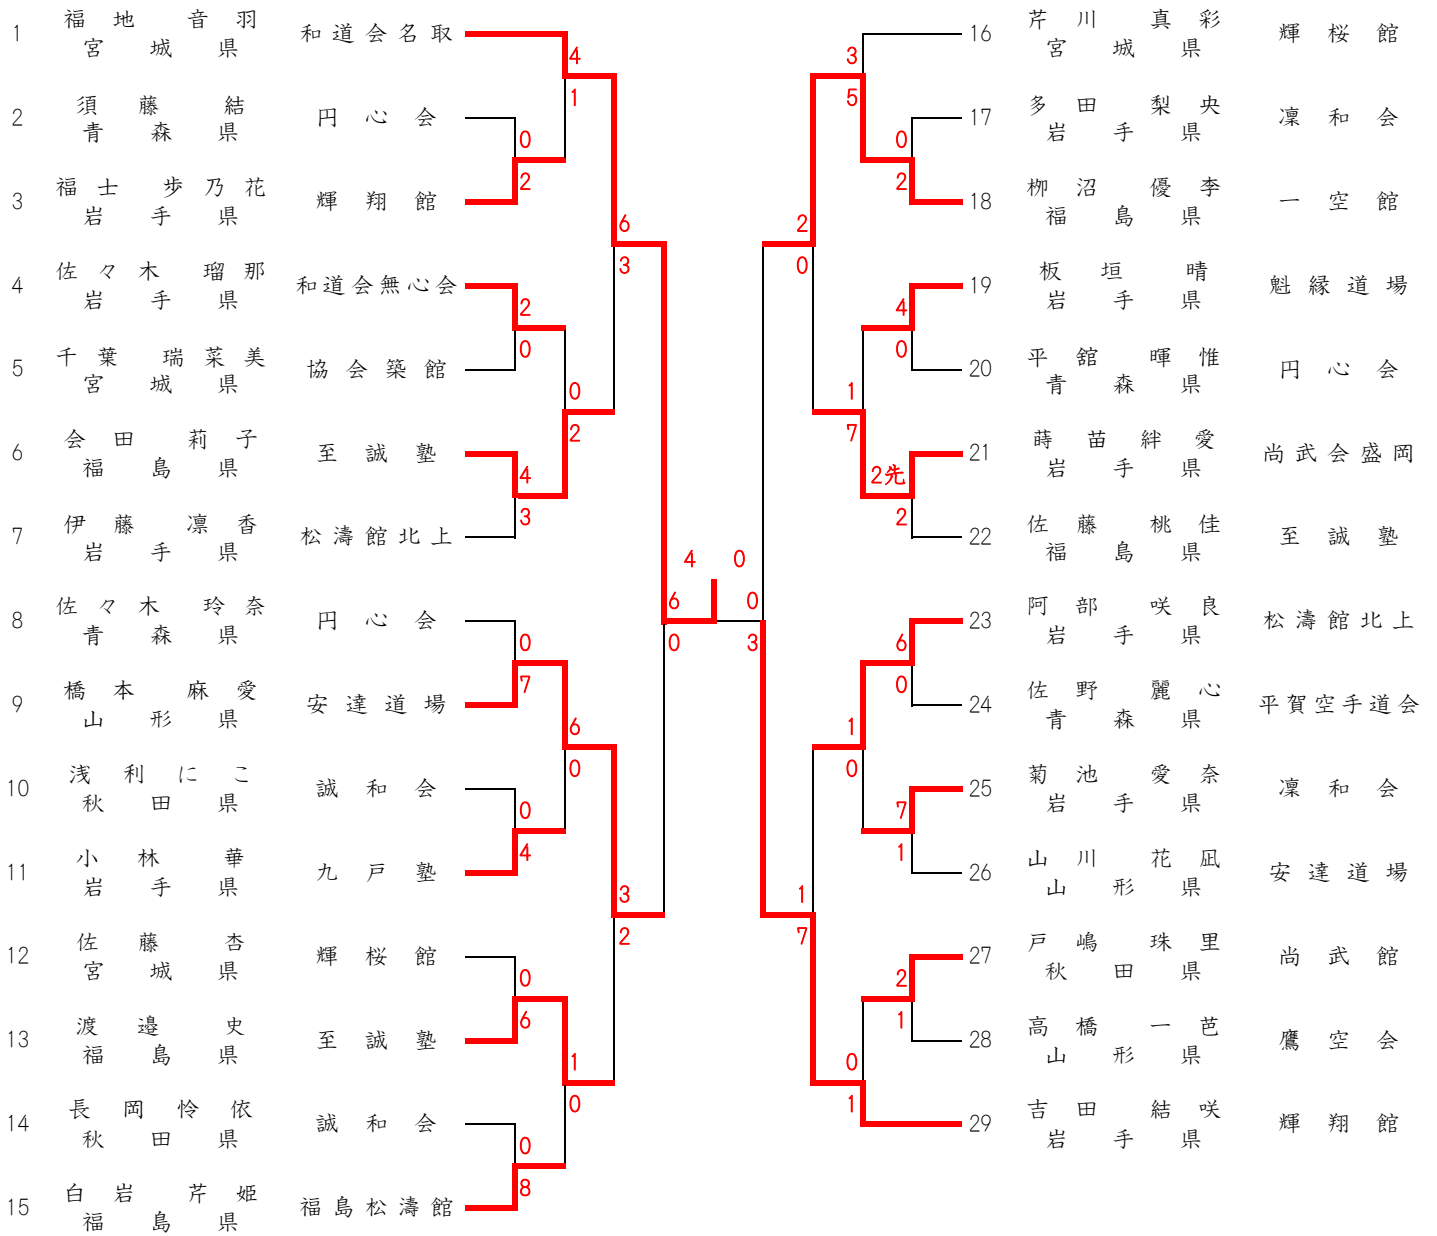

形 小学4年生男子

形 小学5年生男子

形 小学6年生男子

組手 小学1年生女子

組手 小学2年生女子

組手 小学3年生女子

組手 小学4年生女子

組手 小学5年生女子